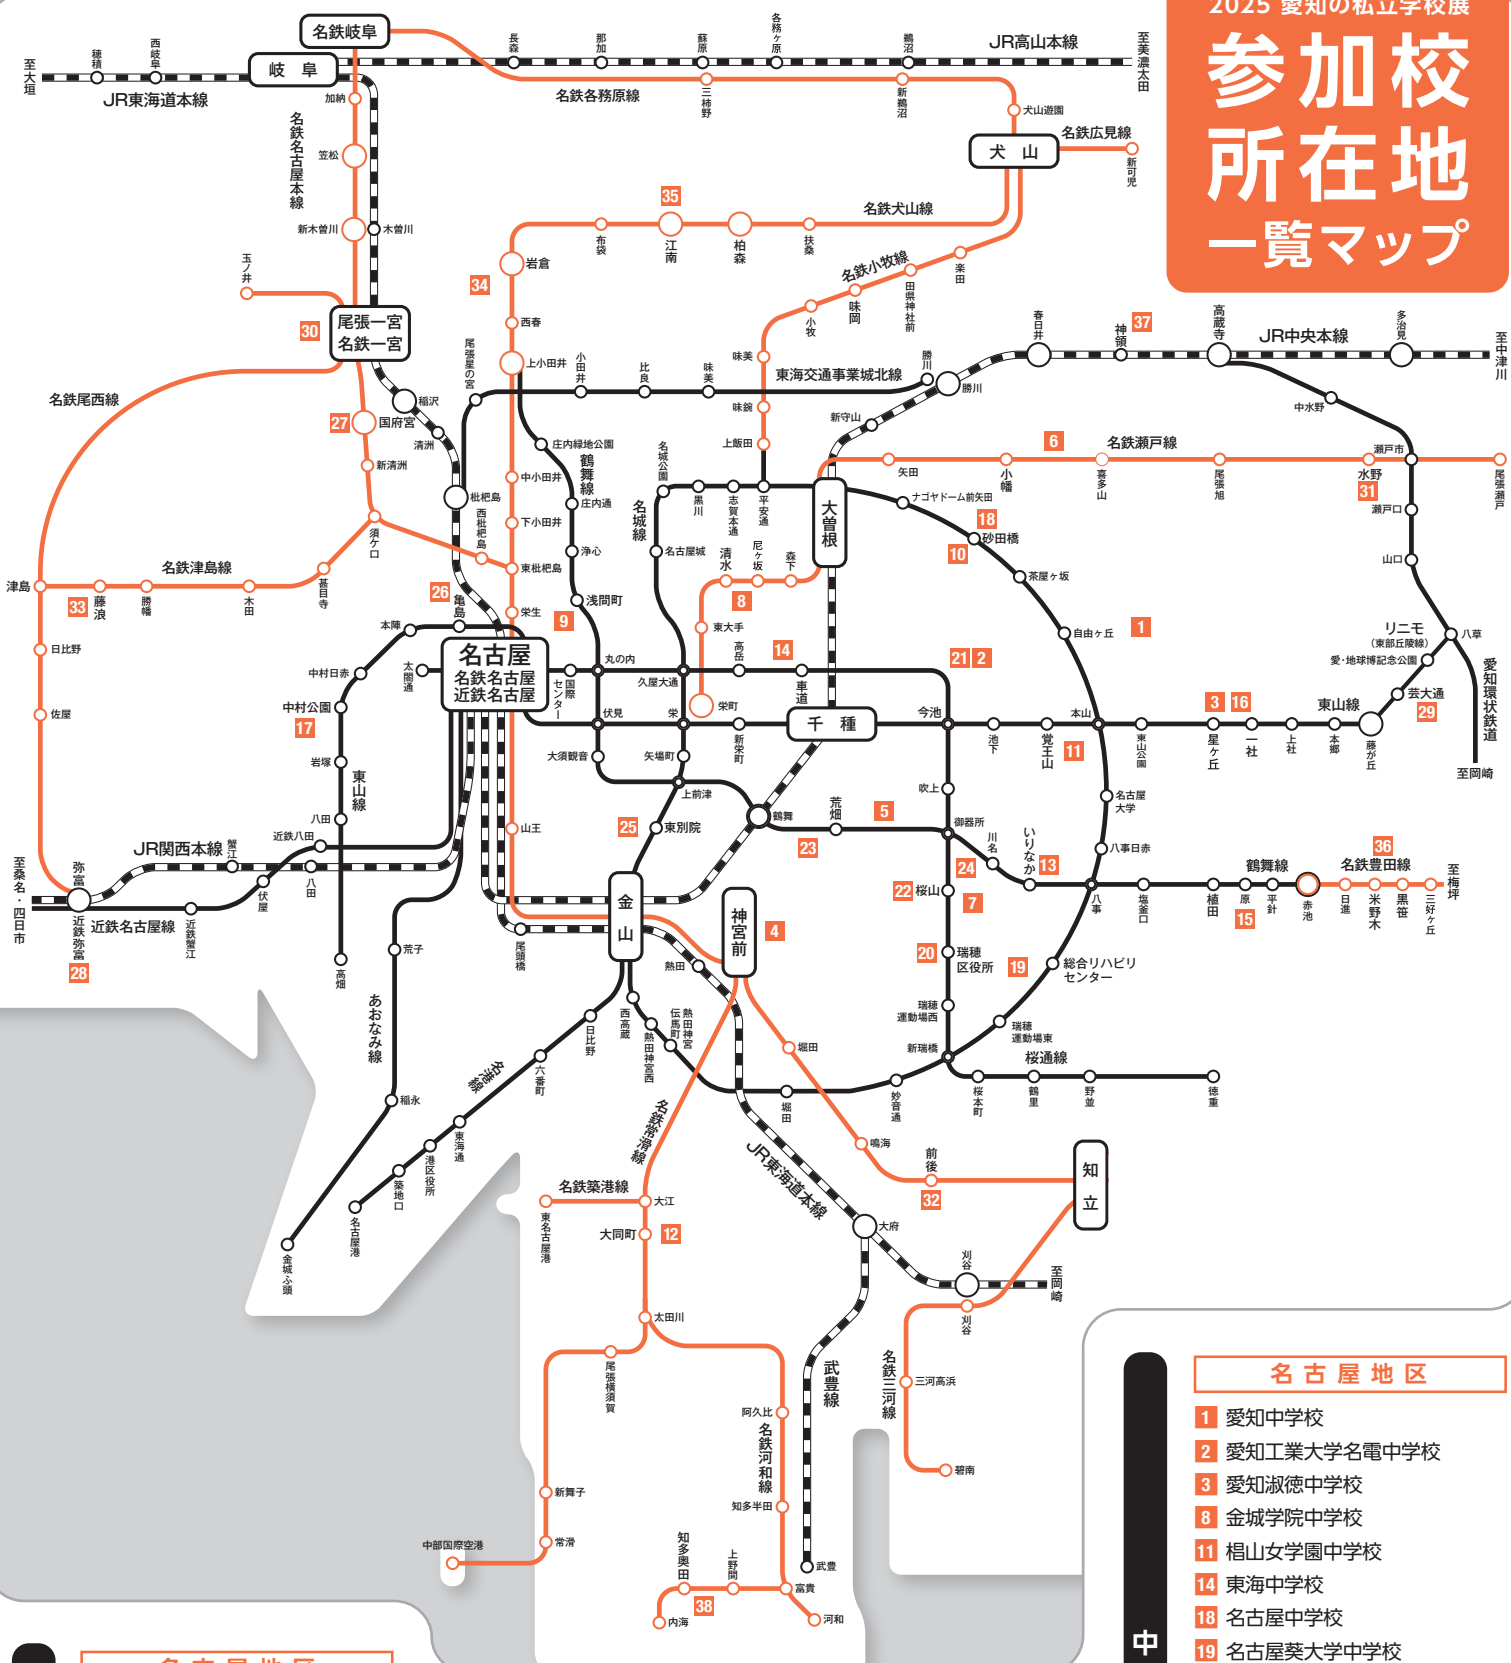

参加校所在地 一覽マップ

名古屋地区

- 1 愛知高等学校
- 2 愛知工業大学名電高等学校
- 3 愛知淑徳高等学校
- 4 愛知みずほ大学瑞穂高等学校
- 5 桜花学園高等学校
- 6 菊華高等学校
- 7 享栄高等学校
- 8 金城学院高等学校
- 9 啓明学園高等学校
- 10 至学館高等学校
- 11 椋山女学園高等学校
- 12 大同大学大同高等学校
- 13 中京大学附属中京高等学校
- 14 東海高等学校

尾張地区

- 15 東海学園高等学校
- 16 東邦高等学校
- 17 同朋高等学校
- 18 名古屋高等学校
- 19 名古屋葵大学高等学校
  ※2025年4月より、名古屋女子大学高等学校から名称変更
- 20 名古屋大谷高等学校
- 21 名古屋経済大学市邨高等学校
- 22 名古屋経済大学高蔵高等学校
- 23 名古屋工業高等学校
- 24 名古屋国際高等学校
- 25 名古屋たちばな高等学校
- 26 名城大学附属高等学校

尾張地区

- 27 愛知啓成高等学校
- 28 愛知黎明高等学校
- 29 栄徳高等学校
- 30 修文学院高等学校
- 31 聖カピタニオ女子高等学校
- 32 星城高等学校
- 33 清林館高等学校
- 34 大成高等学校
- 35 滝高等学校
- 36 中部大学第一高等学校
- 37 中部大学春日丘高等学校
- 38 日本福祉大学付属高等学校

名古屋地区

- 1 愛知中学校
- 2 愛知工業大学名電中学校
- 3 愛知淑徳中学校
- 8 金城学院中学校
- 11 椋山女学園中学校
- 14 東海中学校
- 18 名古屋中学校
- 19 名古屋葵大学中学校
  ※2025年4月より、名古屋女子大学中学校から名称変更
- 21 名古屋経済大学市邨中学校
- 22 名古屋経済大学高蔵中学校
- 24 名古屋国際中学校

尾張地区

- 32 星城中学校
- 33 清林館中学校
- 34 大成中学校
- 35 滝中学校
- 37 中部大学春日丘中学校

名古屋地区

- 11 椋山女学園大学附属小学校

中学校

小学校

高等学校